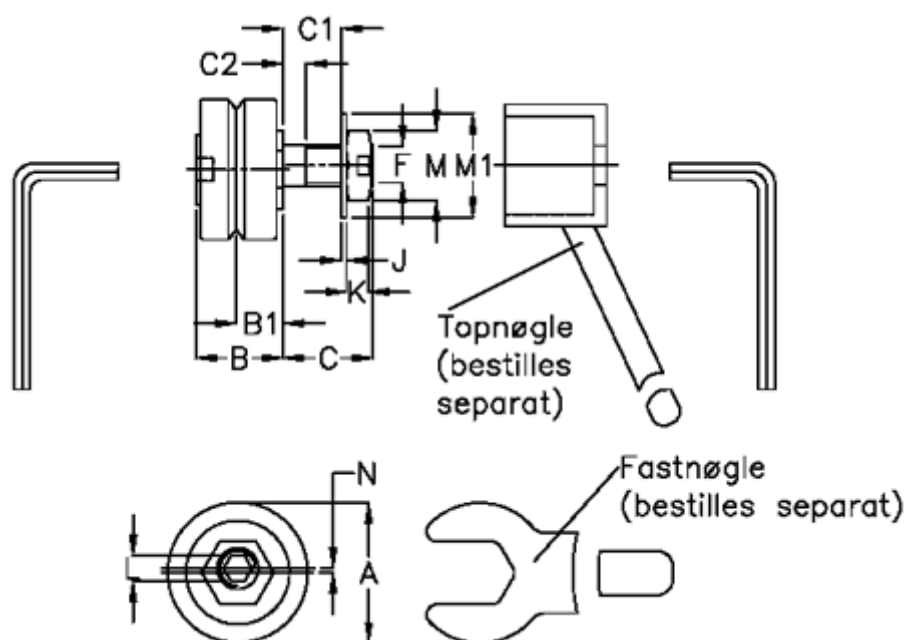

Varenummer: 057153201312  
 Beskrivelse: HEPCO GV3 leje LJ 13 EDR  
 Standart m. lang aksel

## Mål

a = 12.7	K = 2.2
B = 10.1	L = -
B1 = 5.47	M = 7
C = 9.5	M1 = 9
C1 = 6.7	N = 0.50
C2 = 2.4	vægt kg/1000 = 0.008
F = M4 x 0,5	
J = 0.80	